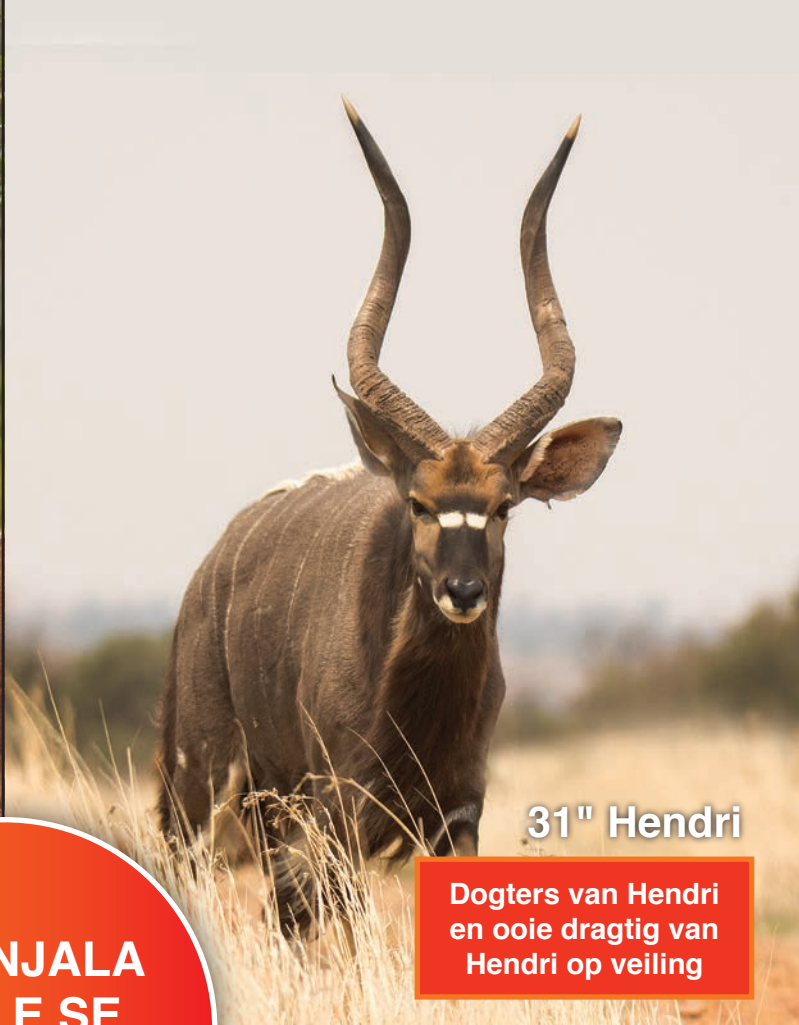

# BONA BONA

Game Breeders

*P* 2<sup>ND</sup>  
LATINUM  
AUCTION

**HIERDIE  
GEWILDE  
VEILING  
MAG JY NIE  
MISLOOP  
NIE!**

**10:30 Saterdag  
26 Mei 2018  
Bona Bona  
Wildkompleks  
N12 tussen  
Klerksdorp en  
Wolmaransstad**

**OP VEILING**

**Geel 521 – meet  
32" op 2 jaar en  
7 maande**

**50<sup>4</sup>/<sub>8</sub>" Flare  
Matetsi  
swartwitpensbul**

**EERSTE  
KEER OOIT!  
SEUN VAN  
FLARE OP  
VEILING**

**OP VEILING**

**Wit 601 – meet 28"  
op 2 jaar en  
2 maande**

**10:30 Saterdag, 26 Mei, Bona Bona Wildkompleks  
Op N12 tussen Klerksdorp en Wolmaransstad**

**32<sup>1</sup>/<sub>8</sub>" Angasi**

Dogters en 'n seun van Angasi op veiling

**31" Hendri**

Dogters van Hendri en ooie dragtig van Hendri op veiling

**TOP NJALA  
BULLE SE  
GENETIKA OP  
VEILING**

**29<sup>6</sup>/<sub>8</sub>" Ryno**

Ooie dragtig van Ryno op veiling

**32" SAB**

Seun van SAB op veiling

**VLAKTEWILD  
OP VEILING**

**10:30 Saterdag, 26 Mei, Bona Bona Wildkompleks  
Op N12 tussen Klerksdorp en Wolmaransstad**